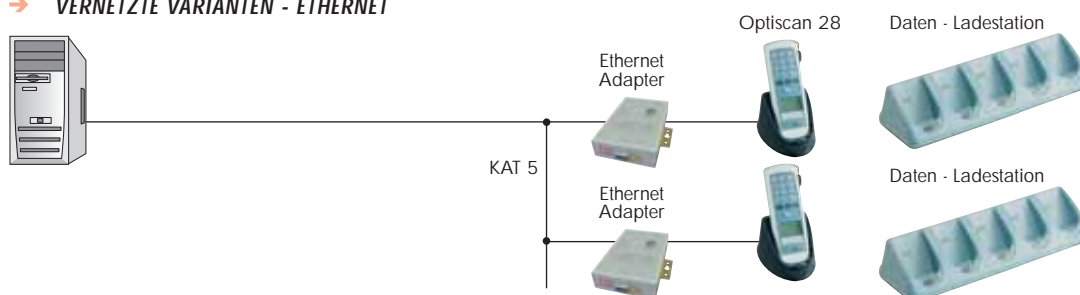

ELEKTRONISCHE ZEITERFASSUNG

MOBILES BARCODE-LESESYSTEM **OPTISCAN**

- Tragbare, handliche Barcode-Leseterminals
- Vielseitig einsetzbar zum Erfassen von Auftrags- und Projektdaten, Personalzeiten, Stückzahlen, Geräteausgabe usw.
- Ortsunabhängige Baustellenerfassung
- Einfach in der Handhabung
- Robuste Ausführung
- Unempfindlich gegen Staub, Schläge, Stöße, Kälte, Wasser und elektrische Entladungen

TIME COMPANY

TIME PRODUCTS

TIME SOFTWARE

→ 1ER/5ER STATION MIT DIREKT PC-ANSCHLUSS

→ 1ER/5ER STATION - ÜBER ETHERNET, USB

→ VERNETZTE VARIANTEN - ETHERNET

→ KABELLOSE ANSCHLUSS VARIANTEN

→ Stromversorgung: alle Stationen und Konverter benötigen eine 230-AC-Versorgung bzw. Netzteile sind im Lieferumfang enthalten.

TECHNISCHE DATEN DER SCANNER

- Scanrate: 100 Scans/Sekunde
- Lesebreite: 45-320 mm, abhängig von Abstand und Auflösung des Barcodelabels
- Identifikation: unterstützt alle gängigen Barcodes
- Speicher: Flash ROM 512 kb
- Display: 112 x 64 Pixels, grafisches Display
- Temperatur im Betrieb: -5 - +40 °C
- Feuchtigkeit im Betrieb: 20 - 80 % (kein Kondenswasser)
- Falltest: aus 1,5 m auf Betonboden
- Schutzart: IP 54
- Abmessung: (LxBxT) 129 x 44 x 22,3 mm
- Gehäusematerial: ABS
- Gewicht: < 100g
- Zubehör: Lese-Ladestation für 1 und 5 Scanner, Konverter, KAT 5 Patchkabel
- Ausführungen:
 - Optiscan 28 Scanner mit Display und Tastatur
 - Optiscan 23 Scanner mit Display
 - Optiscan 25 Scanner