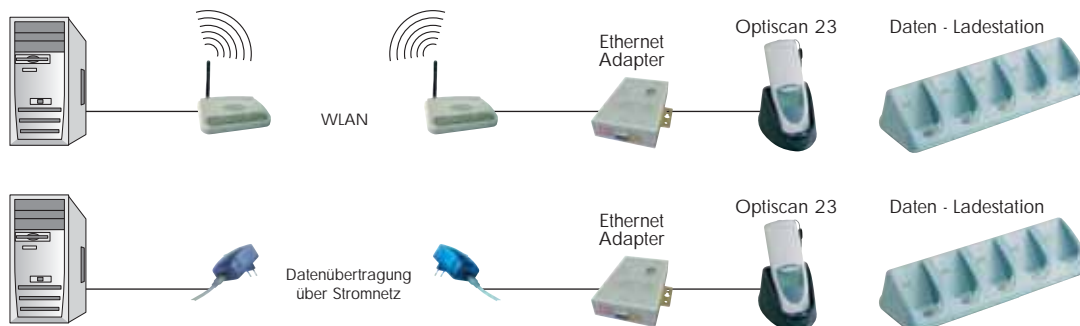

ELEKTRONISCHE ZEITERFASSUNG

MOBILES BARCODE-LESESYSTEM **OPTISCAN**

- Tragbare, handliche Barcode-Leseterminals
- Vielseitig einsetzbar zum Erfassen von Auftrags- und Projektdaten, Personalzeiten, Stückzahlen, Geräteausgabe usw.
- Ortsunabhängige Baustellenerfassung
- Einfach in der Handhabung
- Robuste Ausführung
- Unempfindlich gegen Staub, Schläge, Stöße, Kälte, Wasser und elektrische Entladungen

TIME COMPANY

TIME PRODUCTS

TIME SOFTWARE

→ 1ER/5ER STATION MIT DIREKT PC-ANSCHLUSS

→ 1ER/5ER STATION - ÜBER ETHERNET, USB

→ VERNETZTE VARIANTEN - ETHERNET

→ KABELLOSE ANSCHLUSS VARIANTEN

→ Stromversorgung: alle Stationen und Konverter benötigen eine 230-AC-Versorgung bzw. Netzteile sind im Lieferumfang enthalten.

TECHNISCHE DATEN DER SCANNER

- Scanrate: 100 Scans/Sekunde
- Lesebreite: 45-320 mm, abhängig von Abstand und Auflösung des Barcodelabels
- Identifikation: unterstützt alle gängigen Barcodes
- Speicher: Flash ROM 512 kb
- Display: 112 x 64 Pixels, grafisches Display
- Temperatur im Betrieb: -5 - +40 °C
- Feuchtigkeit im Betrieb: 20 - 80 % (kein Kondenswasser)
- Falltest: aus 1,5 m auf Betonboden
- Schutzart: IP 54
- Abmessung: (LxBxT) 129 x 44 x 22,3 mm
- Gehäusematerial: ABS
- Gewicht: < 100g
- Zubehör: Lese-Ladestation für 1 und 5 Scanner, Konverter, KAT 5 Patchkabel
- Ausführungen:
 - Optiscan 28 Scanner mit Display und Tastatur
 - Optiscan 23 Scanner mit Display
 - Optiscan 25 Scanner