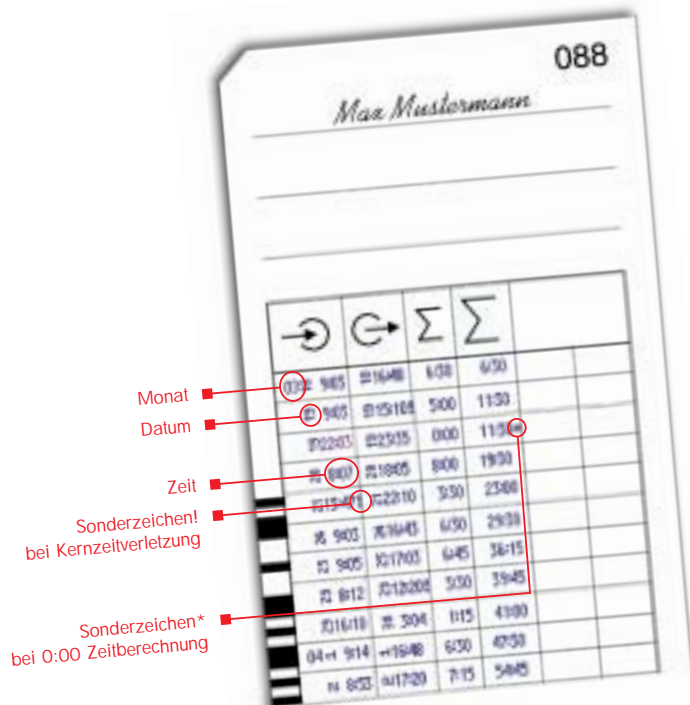

- → Automatischer Karteneinzung und Kartenausgabe
- → Dauerkalender bis 2099
- → Einstellbare Abrechnungsperiode (monatlich, wöchentlich, zweiwöchentlich)
- → Automatische Sommer-Winterzeitumstellung
- → Datensicherung für 5 Jahre
- → Berechnet die Zeit zwischen EIN und AUS Buchungen und druckt die Zeitsumme und die kumulierten Zeitsummen
- → Beliebig oft EIN und AUS buchen pro Tag möglich
- → Zwei verschiedene Tageszeitmodelle definierbar
- → Sonderzeichen bei Stempelabweichungen
- → Speicherkapazität maximal 50 Karten
- → Automatische Kartenseitenerkennung
- → Keine Karte mit der gleichen Nummer gleichzeitig verwendbar

ZUBEHÖR UND OPTIONEN

- → Stempelkarte QR-V
- → Kartenhalter für 15 oder 25 Karten
- → Farbbandkassette 1-farbig violett
- → NiCd-Akku als Gangreserve

TECHNISCHE DATEN

- → Quarzwerk: maximale Abweichung ±15 Sek./Monat
- → Netzspannung: 220-240 V, 50 Hz
- → Umgebungsbedingungen: -5 °C bis +45 °C, Luftfeuchtigkeit 20%-80%
- → Gehäuse: Stabiles Kunststoffgehäuse
- → Größe: B 160 x H 205 x T 128 mm
- → Gewicht: 1,5 kg netto

Fink Zeitsysteme GmbH
Möslestraße 19-21
A 6844 Altach
Tel. +43 (0) 55 76/72 3 88
Fax +43 (0) 55 76/72 3 88 14
info@finkzeit.at

Geschäftsstelle Tirol
Salurnerstraße 3
A 6112 Wattens
Tel. +43 (0) 52 24/53 2 33
Fax +43 (0) 52 24/53 2 33 14
info.tirol@finkzeit.at

Geschäftsstelle Wien
Josef-Leeb-Gasse 33
A 2344 Maria Enzersdorf
Tel. +43 (0) 22 36/26 0 61
Fax +43 (0) 22 36/26 0 62
info.wien@finkzeit.at

www.finkzeit.at