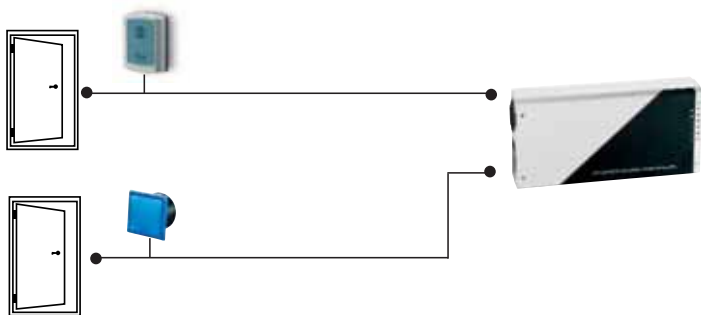

ELEKTRONISCHE ZEITERFASSUNG

ZUTRITT-TERMINAL RS07

- Intelligenter Zutrittskontroller
- Zutrittsbuchungen über Berührungslaser
- Eigene Uhrzeit und Dauerkalender
- Verwaltung von Zutrittsberechtigungen
- Offline- und Onlinebetrieb
- Ethernetanschluss

TIMECOMPANY

TIMEPRODUCTS

TIME SOFTWARE

→ RS07

- Offline / Online Zutrittssteuerungsterminal für bis 2 Türen
- Türsteuerung und Türüberwachung
- Busschnittstelle: 10/100 Mbit/s Ethernet (TCP/IP) RJ45 integriert
- Busschnittstelle: RS 232 / RS 485 seriell
- Anschlussmöglichkeit von zwei externen Berührungsloslesern
- Eingangs- und Ausgangskontakt für Steuerung und Überwachung von Türöffner, Motorschlössern, Magnet-, Riegel- und Zungenkontakten
- Zutrittsprofile: 50 unterschiedliche Zutrittsprofile – Offline-Überwachung
- Zutrittsberchtigung: 500 Personen – Offline-Zutrittsüberwachung mit Speicherung der Zutrittsbuchungen
- Betriebszustandsanzeige über LEDs sowie akustische Meldungen
- formschönes, flaches Metallgehäuse in robuster Ausführung

TECHNISCHE DATEN	→ Stromversorgung:	18 V DC
	→ Größe:	L 273 x B 138 x T 61 mm
	→ Gewicht:	0,7 kg
	→ Ganggenauigkeit:	+/- 15 Sek./Monat
	→ Umgebungstemperatur:	- 5 °C bis 45 °C
	→ Datenschnittstelle:	TCP/IP, RS 232, RS 485