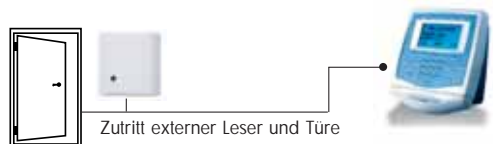

ELEKTRONISCHE ZEITERFASSUNG

INTELLIGENTES TERMINAL RS21

- Intelligentes Zeiterfassungsterminal für Personalzeit, Auftragszeit und Zutritt
- Zeitbuchungen berührungslos sowie über Biometrik Fingerprint und über Magnet bzw. Barcodeleser
- Eigene Uhrzeit und Dauerkalender
- Übersichtliches Grafik Display für Mitarbeiterinformationen
- On- und Offlinebetrieb

TIMECOMPANY

TIMEPRODUCTS

TIME SOFTWARE

Barcode-Scanner Anschluss für BDE

Terminal lichtgrau

Terminal blau translucent

Terminal anthrazit

RS21 PERSONALZEIT, AUFTRAGSZEIT UND ZUTRITTSTERMINAL

- Formschönes Terminal mit eingebautem Berührungslos-, Magnet- oder Barcodeleser sowie Biometrik Fingerprint Leser
- Erfassung von Personalzeiten, Auftragszeiten und Zutrittsbuchungen
- Eingabe von Abwesenheiten durch Mitarbeiter
- Abfragemöglichkeit von Informationen durch Mitarbeiter
- Buchungen im Online- und Offline-Betrieb möglich
- Offline werden bis 2000 Buchungen gepuffert und für PC-Abwurf bereitgestellt
- Online-Buchungen werden vom PC laufend übernommen und verarbeitet (REAL-TIME-System)
- PC-Verbindung über RS 232, RS 485 oder TCP/IP
- Eigene Quartzzeit und Dauerkalender im Terminal
- Datenspeicherung bei Stromausfall durch Akkupufferung über mehrere Wochen
- Anschlussmöglichkeit für Barcode-Scanner
- Großes übersichtliches Grafik Display, kundenspezifisch gestaltbar
- Tastatur mit 5 definierbaren Funktionstasten

TECHNISCHE DATEN

- Stromversorgung: Netzteil 18 V DC
- Größe: H 220 x B 190 x T 110 mm
- Gewicht: 1,4 kg
- Ganggenauigkeit: ±15 Sek./Monat
- Umgebungsbedingungen: -5 °C bis 45 °C, 20-90% Luftfeuchtigkeit ohne Kondensation
- Datenschnittstelle: RS 232, RS 485 oder TCP/IP