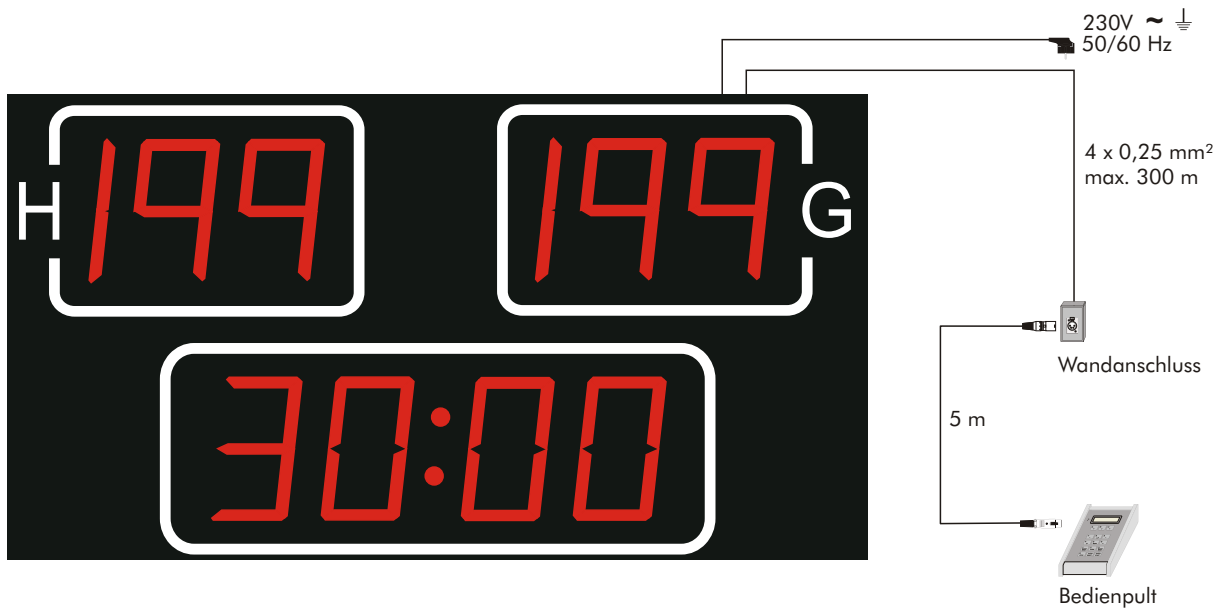

## Indoor-Multisportanzeigen Modellreihe 150

Dies sind die kleinsten, stationären Sportanzeigen im breiten Angebot von BÜRK MOBATIME. Sie sind für kleinere Sporthallen und für viele Sportarten geeignet, wenn nur der Spielstand und die Zeit angezeigt werden sollen.

Wie alle anderen Modellreihen verfügen auch diese Multisportanzeigen über weitere vorteilhafte Eigenschaften:

- Countdown in Zehntelsekunden für die letzte Spielminute
- Uhrzeitanzeige, wenn kein Spiel läuft
- Steuerung mehrerer Anzeigen von einem Bedienpult
- Vierseitige Anzeigen und an-

dere spezielle Anforderungen auf Anfrage

- Die Bedienung ist so einfach, dass sie ohne die Betriebsanleitung erlernt werden kann
- Die hervorragende Ablesbarkeit, die hochwertige, strengen Kontrollen unterzogene Qualität und das klare, übersichtliche Design resultieren aus der Verwendung von LED's mit einem 160°-Betrachtungswinkel (Lebensdauer bei Normalbetrieb 10 Jahre und mehr) sowie einer nicht reflektierenden, schlagfesten Acrylfrontscheibe und einem leichten, aber trotzdem äußerst stabilen Aluminiumrahmen.

# Indoor-Multisportanzeigen Modellreihe 150

Funktionen	Darstellung	MSA 150.150	MSA 200.150
Spielstand, Ergebnis	199	150 mm	200 mm
Spielzeit, Countdown, Uhrzeit	88:88	150 mm	200 mm
Akustisches Signal		Hupe automatisch/manuell	Hupe automatisch/manuell
Technische Daten			
Ableseentfernung empf./max.		40/80 m	70/120 m
Bedienpult		inklusive	
DCF 77-Synchronisation der Uhrzeit		optional	
Abmessungen B x H x T		1200 x 650 x 100 mm	1200 x 650 x 100 mm
Gewicht		20 kg	20 kg
Stromversorgung		230 VAC	230 VAC
Stromverbrauch		max. 80 W	max. 80 W