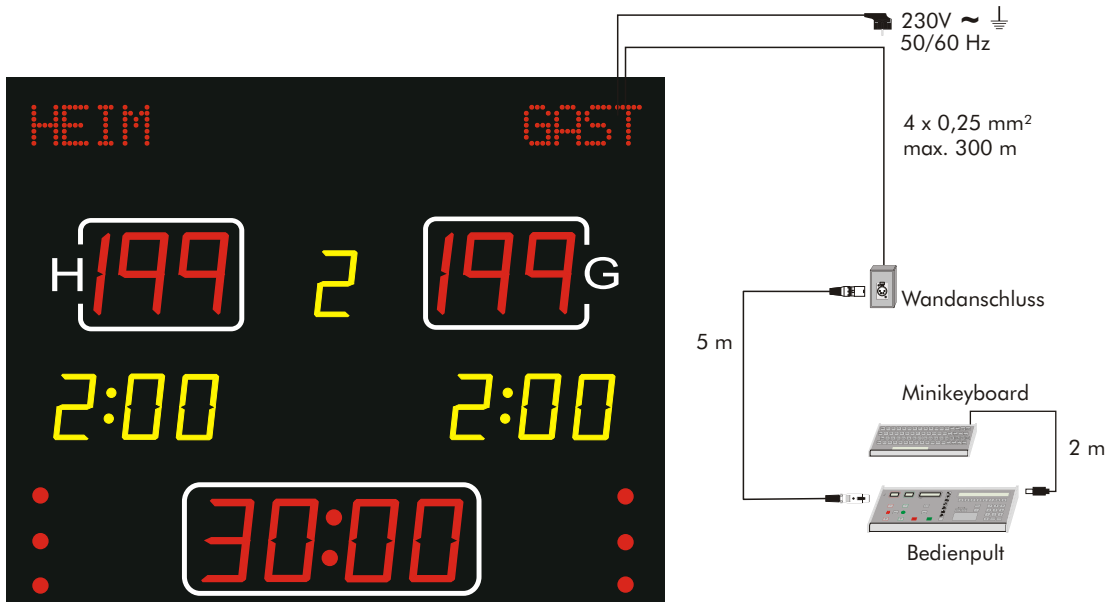

## Indoor-Multisportanzeige Modellreihe 350

Diese Anzeige mit serienmäßigem Textdisplay ist besonders geeignet für Sportarten, bei denen Teamnamen oder andere Texte statisch oder als Laufschrift angezeigt werden sollen.

- Digitaler Auszeit-Timer
- Countdown in Zehntelsekunden für die letzte Spielminute
- Uhrzeitanzeige, wenn kein Spiel läuft
- Steuerung mehrerer Anzeigen von einem Bedienpult.

- Vierseitige Anzeigen und andere spezielle Anforderungen auf Anfrage
- Die Bedienung ist so einfach, dass sie ohne die Betriebsanleitung erlernt werden kann
- Die hervorragende Ablesbarkeit, die hochwertige, strengen Kontrollen unterzogene Qualität und das klare, übersichtliche Design resultieren aus der Verwendung von LED's mit einem 160°-Betrachtungswinkel (Lebensdauer bei Normalbetrieb 10 Jahre und mehr) sowie einer nicht reflektierenden, schlagfesten Acrylfrontscheibe und einem leichten, aber trotzdem äußerst stabilen Aluminiumrahmen.

# Indoor-Multisportanzeige Modell 350

Funktionen		Darstellung	MSA 250.350
Spielstand, Ergebnis		100	250 mm
Spielzeit, Countdown, Uhrzeit		88:88	250 mm
Spielperiode		8	200 mm
Satzstand		88	200 mm
Teamfoul-Zähler		8:88	200 mm
Timeout: Timer/Zähler		8:88	200 mm/3 Dots je Team
Timeout: Zähler/Timer		8:88 88:88	200/250 mm
Strafzeit: Timer/ Anzeige		8:88	200 mm/3 Dots je Team
Timeout: Timer/Zähler		8:88	250 mm/3Dots je Team
Satzstand/Aufschlag	 	88:88	250 mm
Punkt/Vorteil 0-15-30-40-A		8:88	200 mm
Textdisplay inklusiv		CHARACTERS	21 Zeichen, 120 mm
Akustisches Signal			Hupe automatisch/manuell
Technische Daten			
Ableседistanz empf./max.			110/150 m
Komfort-Bedienpult inklusiv			vorprogrammiert für 9 Sportarten
DCF 77-Uhrzeitsynchron.			optional
Minikeyboard			inklusive
Abmessungen B x H x T			2000 x 1650 x 100 mm
Gewicht			50 kg
Stromversorgung			230 VAC
Stromverbrauch			max. 240 W