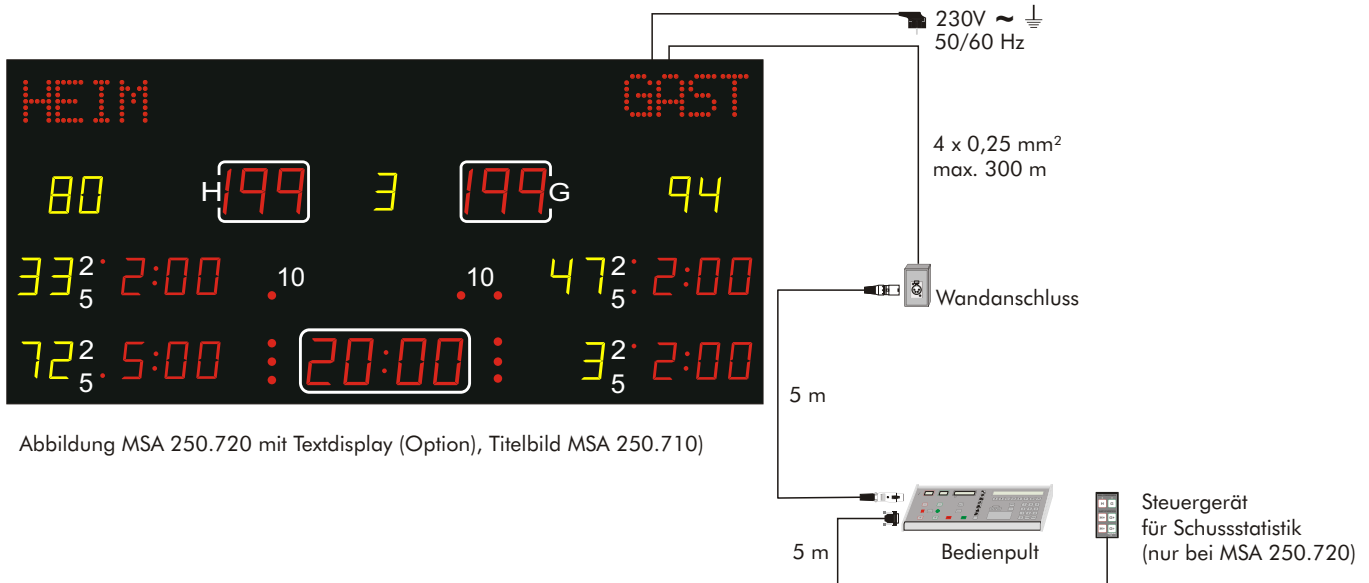

## Eishockeyanzeigen Modellreihe 710/720

Diese speziellen Eishockeyanzeigen erlauben es, für jede Mannschaft die Nummern der jeweils ersten beiden Spieler, die eine Strafe erhalten, anzuzeigen und gleichzeitig auch das Strafmaß von 2, 5 und 10 Minuten. Das Modell 250.720 kann zusätzlich auch Schussstatistiken darstellen.

# Eishockeyanzeige Modellreihe 710/720

Abbildung MSA 250.720 mit Textdisplay (Option), Titelbild MSA 250.710

Funktionen	Darstellung	MSA 250.710	MSA 250.720
Spielstand, Ergebnis	100	250 mm	
Spielzeit, Countdown, Uhrzeit	00:00	250 mm	
Spielperiode	0	200 mm	
Strafzeitanzeige 2/5 min.	2:   5'	2 rote Dots/1 roter Dot	
Spielernummer	00	150 mm	
Strafzeitanzeige 10 min.	10	zwei rote Dots	
Strafzeit-Timer	0:00	150 mm	
Timeout-Anzeige	:	je Team 3 Dots	
Schusstatistik	00	nein	ja, 200 mm
Textdisplay optional	CHARACTERS	Anzahl und Größe der Zeichen auf Anfrage (siehe Abbildung oben)	
Akustisches Signal		Hupe automatisch/manuell	
Anschluss für Goal Lamps		inklusive	
Technische Daten			
Ableseabstand empf./max.		100/150 m	
Komfort-Bedienpult		9 Sportarten vorprogrammiert	
Bedienung für Schusstatistik		nein	inklusive
Funkbedienung		optional, nur möglich bei Modellen ohne Textdisplay	
DCF 77-Synchronisation der Uhrzeit		optional	
Abmessungen B x H x T		4000 x 1350 x 100 mm	
mit Textdisplay B x H x T		4000 x 1650 x 100 mm	
Gewicht ohne/mit Textdisplay		75/100 kg	
Stromversorgung		230 VAC	
Stromverbrauch ohne/mit Textdisplay		max. 300/420 W	
Montage-Set für 4-seitige Anzeige		optional lieferbar	