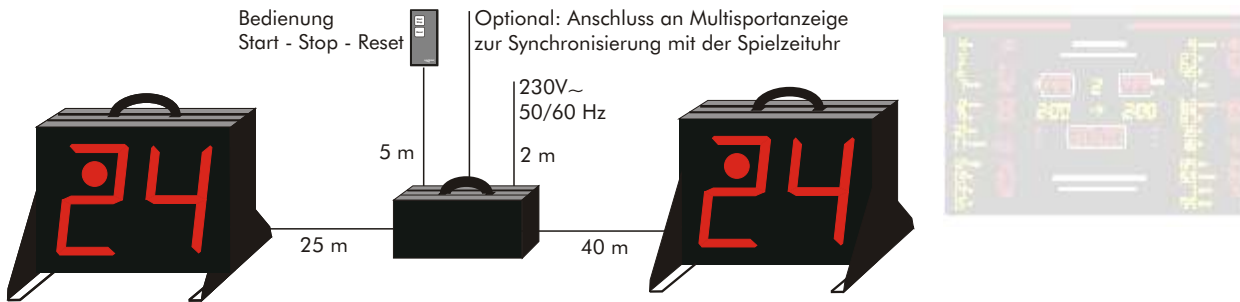

Basketball-Angriffsuhren Modellreihe 750

MSA SC 250.750 Stand-alone-System für freie Aufstellung