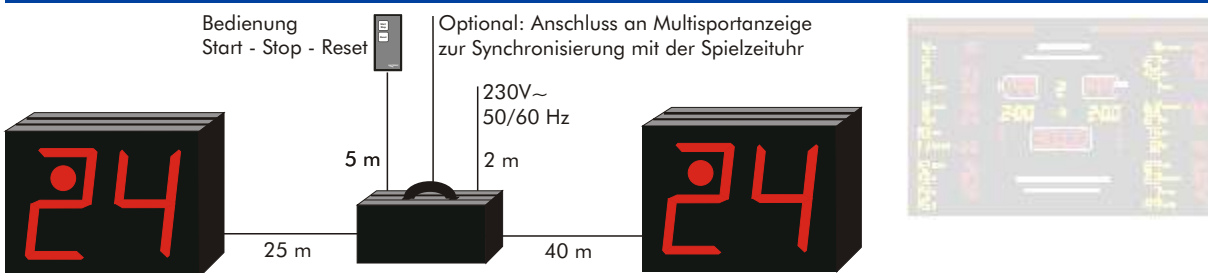

MSA SC 250.751 Stand-alone-System für Wandmontage