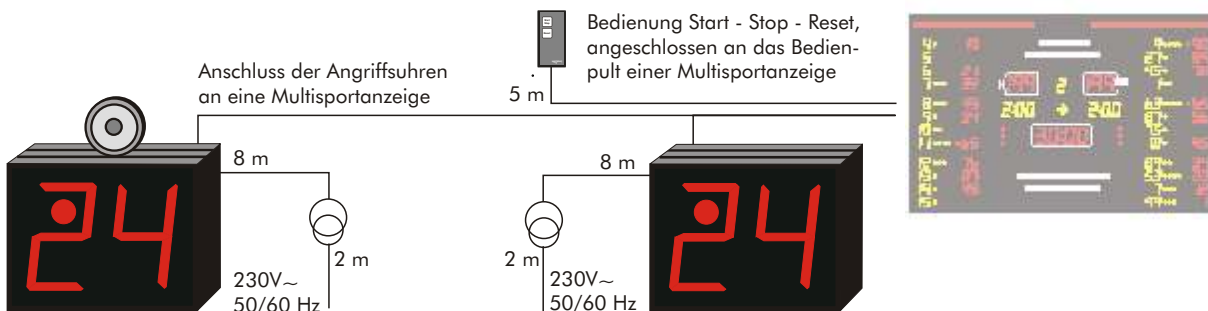

Basketball-Angriffsuhren Modellreihe 750

Diese Modellreihe bietet drei Alternativen hinsichtlich des Betriebes und der Aufstellung bzw. Anbringung. Zusätzlich zur Anzeige der 24-Sekunden-Angriffszeit wird deren Ablauf mit einem roten Spotlicht auf jeder Uhr und mit einer Hupe signalisiert.

Die Modelle MSA 250.750 und MSA 250.751 können als Stand-alone-Systeme eingesetzt oder durch Anschluss an eine Multisportanzeige mit deren Spielzeituhr synchronisiert werden. Das Modell MSA 250.755 wurde speziell als Zusatzsystem für Multisportanzeigen

Basketball-Angriffsuhren Modellreihe 750

MSA SC 250.750 Stand-alone-System für freie Aufstellung

MSA SC 250.751 Stand-alone-System für Wandmontage

MSA SC 250.755 Angriffsuhr für Wandmontage, mit Steuerung über das Bedienpult einer MSA Multisportanzeige

Funktionen	MSA SC 250.750	MSA SC 250.751	MSA SC 250.755
Anzeige der Angriffszeit	250 mm		
Akustisches Signal: Ende der Angriffszeit	Hupe automatisch		
Optisches Signal: Ende der Angriffszeit	Rotes Spotlicht, 70 mm, automatisch		
Technische Daten			
Ableседistanz empfohlen/maximal	110/150 m		
Platzierung/Anbringung	freistehend	Wandbefestigung	Wandbefestigung
Bedienung	Start - Stop - Reset, direkt	Start - Stop - Reset, direkt	über MSA-Bedienpult
Anschluss an Basketballanzeige	optional	optional	standardmäßig integriert
Abmessungen B x H x T	440 x 330 x 100 mm		
Gewicht je Anzeige	5 kg	4 kg	4 kg
Stromversorgung	230 VAC		230 VAC über Netzgerät 12 VDC
Stromverbrauch	max. 60 W		
Kabelaufroller	an beiden Anzeigen	-	-