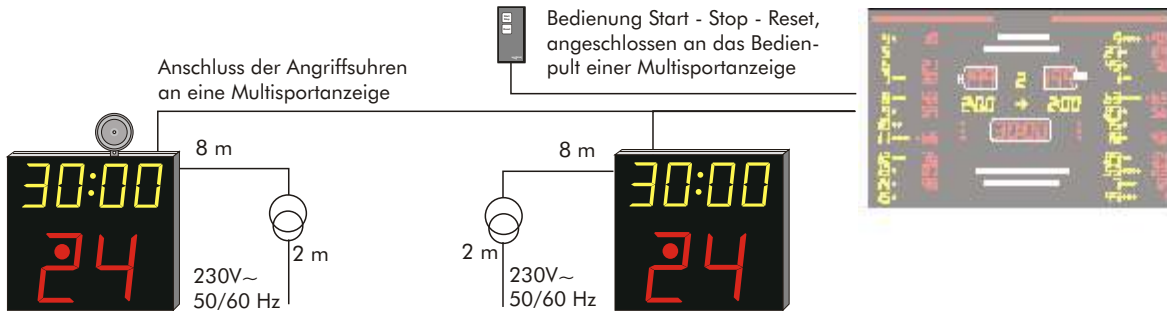

Basketball-Angriffsuhren Modellreihe 760