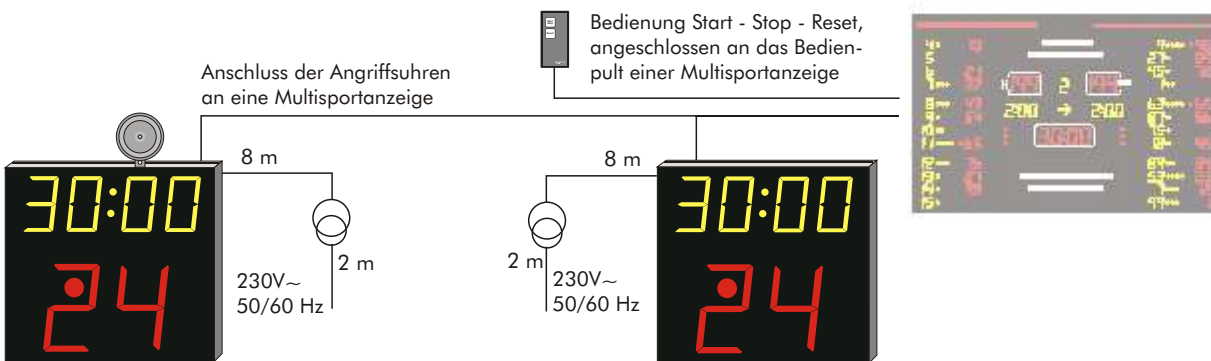

MSA SC 250.760 Angriffsuhr für Wandmontage, mit Steuerung über das Bedienpult einer MSA Multisportanzeige

MSA SC 320.761 Angriffsuhr für Wandmontage, mit Steuerung über das Bedienpult einer MSA Multisportanzeige

Funktionen	MSA SC 250.760	MSA SC 320.761
Anzeige der Angriffszeit	250 mm	320 mm
Anzeige der Spielzeit	150 mm	200 mm
Akustisches Signal: Ende der Angriffszeit	Hupe automatisch	
Optisches Signal: Ende der Angriffszeit	Rotes Spotlicht, 70 mm, automatisch	
Technische Daten		
Ablesedistanz empfohlen/maximal	60/100 m	80/120 m
Platzierung/Anbringung	Wandbefestigung	
Bedienung	Start - Stop - Reset, über MSA-Bedienpult	
Anschluss an Multisportanzeige	standardmäßig integriert	
Abmessungen B x H x T	630 x 560 x 100 mm	760 x 700 x 100 mm
Gewicht je Anzeige	10 kg	14 kg
Stromversorgung	230 VAC über Netzgerät 12 VDC	
Stromverbrauch	max. 2 x 60 W