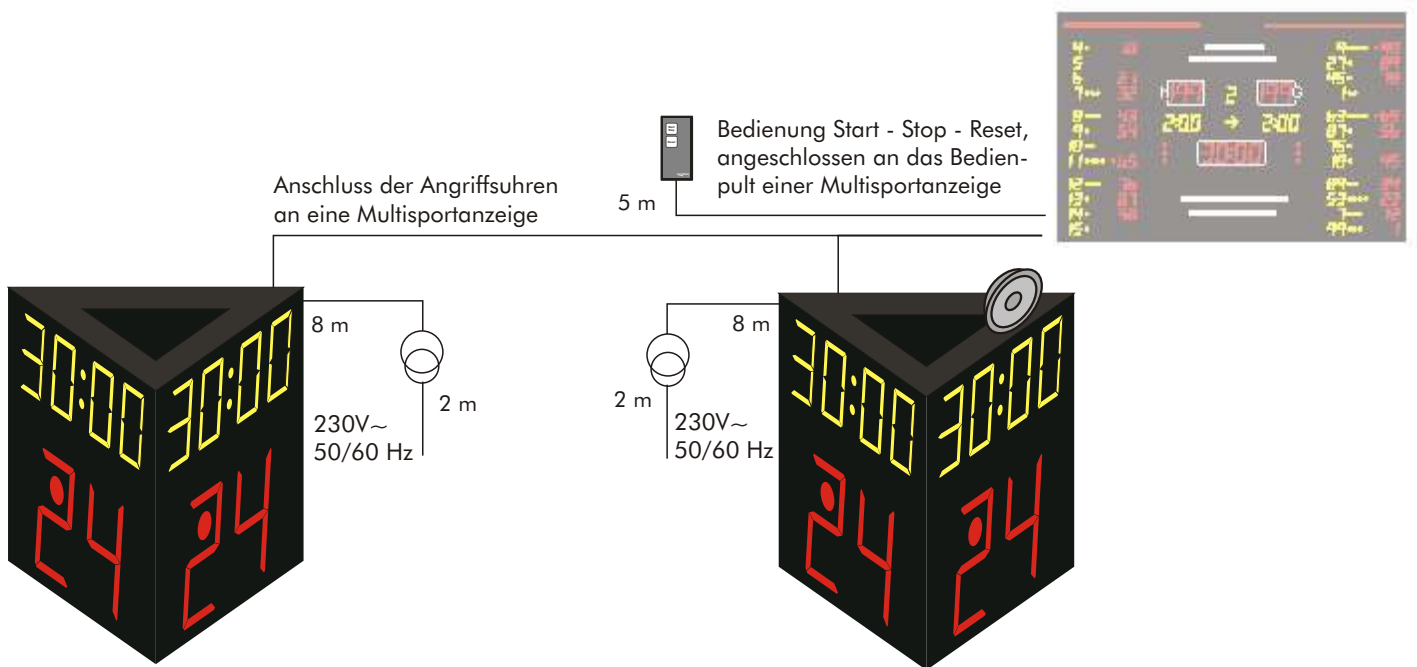

Basketball-Angriffsuhren Modellreihe 770

Funktionen	MSA SC 250.770
Anzeige der Angriffszeit	250 mm
Anzeige der Spielzeit	150 mm
Akustisches Signal: Ende der Angriffszeit	Hupe automatisch
Optisches Signal: Ende der Angriffszeit	Rotes Spotlicht, 70 mm, automatisch
Technische Daten	
Ablesedistanz empfohlen/maximal	60/100 m
Platzierung/Anbringung	freistehend
Bedienung	Start - Stop - Reset, über MSA-Bedienpult
Anschluss an Multisportanzeige	standardmäßig integriert
Abmessungen B x H x T	700 x 560 x 600 mm
Gewicht je Anzeige	20 kg
Stromversorgung	230 VAC über Netzgerät 12 VDC
Stromverbrauch	max. 2 x 120 W